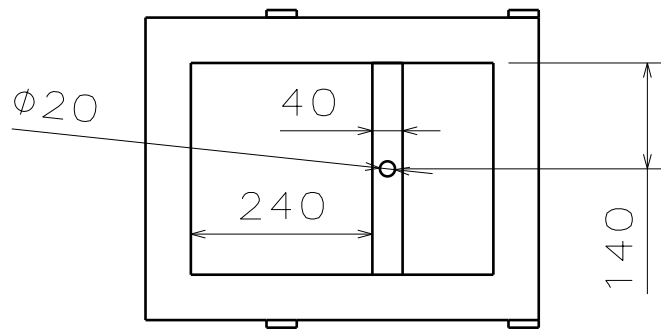

M12 DiS CEKİLECEK  
Scale: 1:10

Isometric view  
Scale: 1:10

M20 DiS CEKİLECEK  
Scale: 1:10